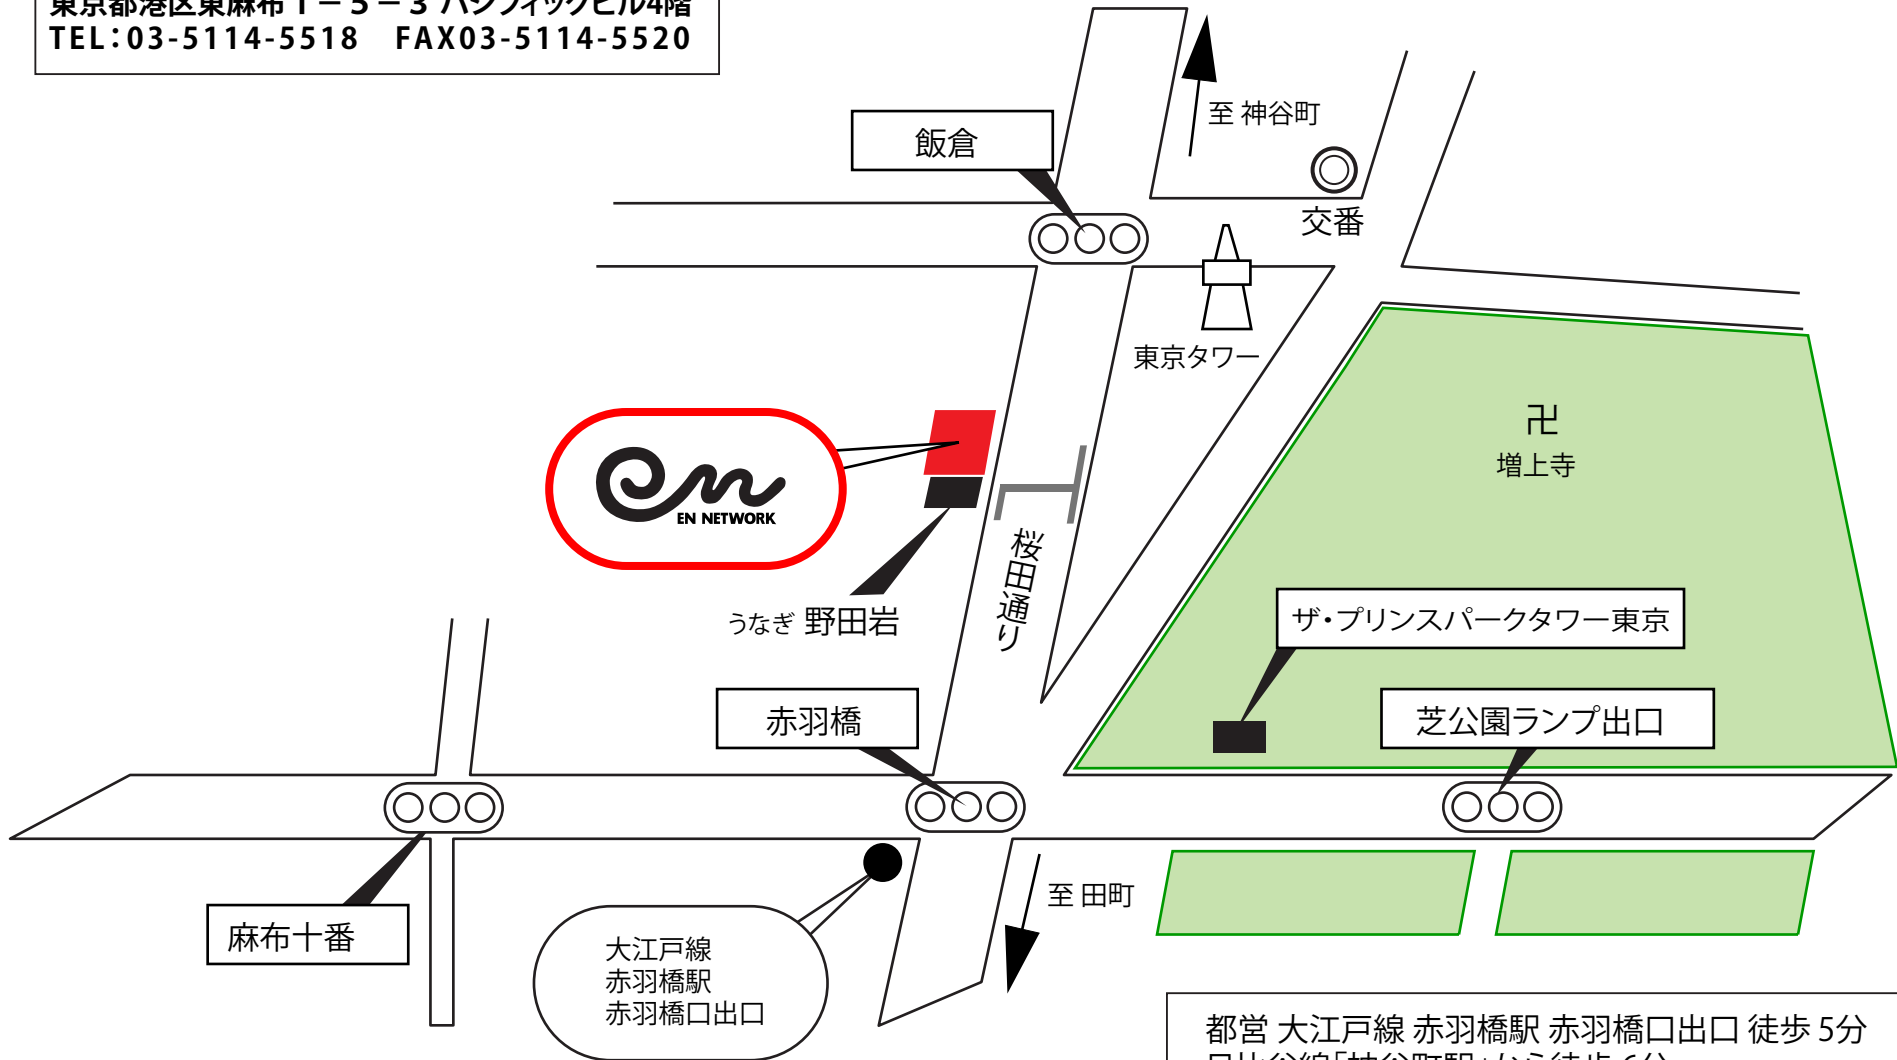

# 会社案内図 ACCESS MAP

株式会社エンネットワーク

東京都港区東麻布1-5-3 パシフィックビル4階

TEL:03-5114-5518 FAX03-5114-5520

都営 大江戸線 赤羽橋駅 赤羽橋口出口 徒歩 5分  
日比谷線「神谷町駅」から徒歩 6分  
南北線「麻布十番駅」から徒歩 10分